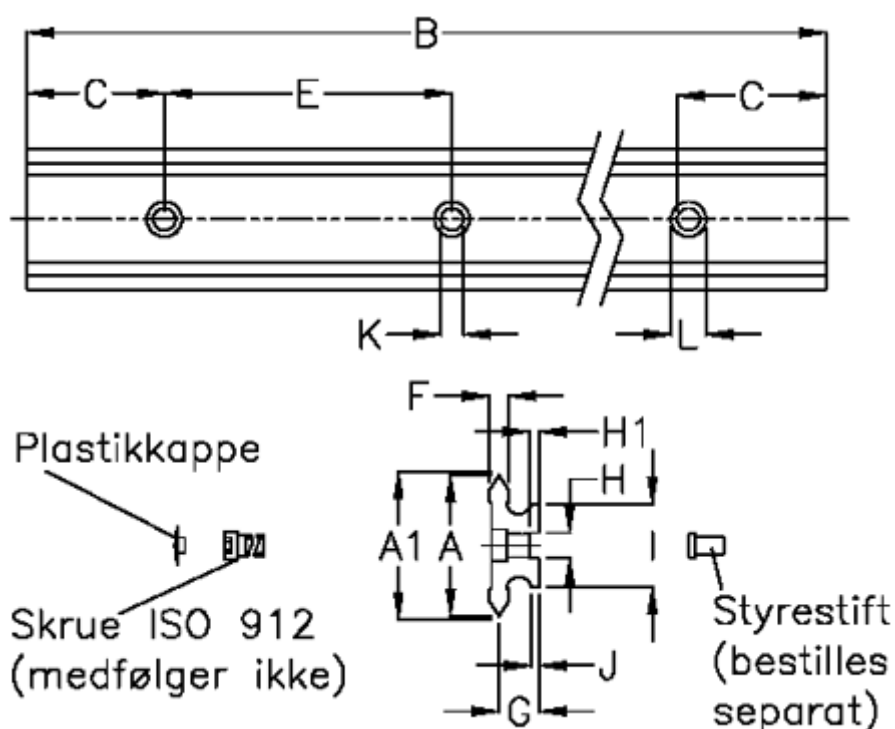

Varenummer: 057120530561
 Beskrivelse: Hepco GV3 profilskinne NS 35 L3056 P1
 med forsænkede huller

Mål

A	= 35	G	= 10.0	vægt kg/1000 = 2.30
A1	= 35.74	H	= 8	
B	= 3056	H1	= 3.0	
C	= 43.0	I	= 25.0	
E	= 90	J	= 2.60	
F	= 4.71	K	= 7.0	
For leje	= J25	L	= 11 x 6.1	
For styrestift	= SDP8	Præcisionstype	= P1	